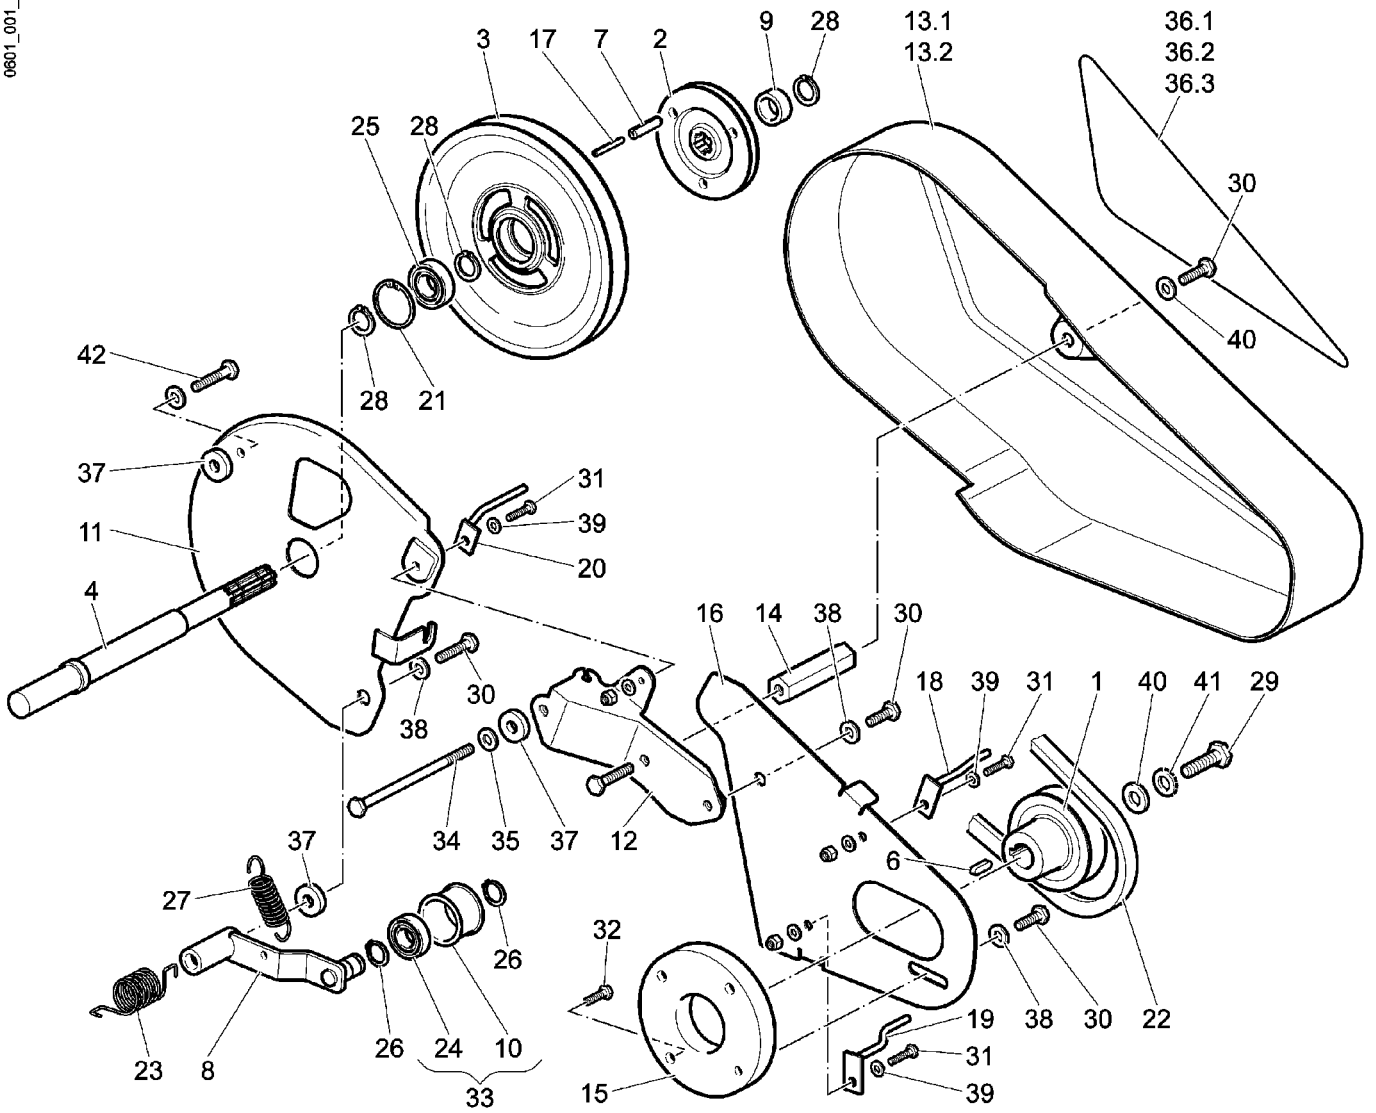

Illustration Bedienung lenkstange

0601_003_00

Illustration Bedienung lenkstange

Bild Nr.	St.- Zahl	Teile Nr.	Beschreibung
1	1	Y1440824	Handgriff
2	2	YN2843300	Griff start
3	2	YN2811750	Hebel vollständig
4	1	YN2803650	Gashebel
5	1	YN2811810	Kpl. hebel (riemenspanner)
6	1	Y1445002	Plaettchen (sperre)
7	1	Y1445003	Knopf (sperre)
8	1	Y1445004	Unterlegscheibe
9	1	Y1440825	Bowdenzug (riemenspanner)
10	2	YN5488040	Bowdenzug (aufschließen)
11	1	YN5462700	Bowdenzug (beschleuniger)
12	5	YN5801000	Einstellschraube
13	2	YN5634552	Kabel (aufschließen)
14	3	YN1764000	Schelle
15	3	YN5380660	Kupplungs-symbol
16	1	YN5380870	Schild
17	1	YN5380805	Gas-symbol
18	1	YN1454700	Mutter

Illustration Getriebe

0601_001_00

Illustration Getriebe

Bild Nr.	St.- Zahl	Teile Nr.	Beschreibung
1	1	Y1440827	Scheibe
2	1	Y1440802	U-scheibe
3	1	Y1440803	Scheibe
4	1	Y1440804	Welle
6	1	YN0643450	Keil
7	3	YN5133000	Elektr. stecker
8	1	Y1440829	Hebel (riemenspanner)
9	1	Y1440828	Distanzstück
10	1	Y1440810	Walze
11	1	Y1440811	Stütze
12	1	Y1440812	Stütze
13.1	1	Y1440852	Schutzhaube
13.2	1	-	Nicht verfügbar für diesen produkt
14	1	Y1440814	Distanzstück
15	1	Y1440815	Flansch
16	1	Y1440816	Stütze
17	3	YN5117300	Elastiksplint
18	1	Y1440819	Aussenfuehrun
19	1	Y1440820	Unterfuehrung
20	1	Y1440821	Aussenfuehrun
21	1	YN0126500	Seeger-ring
22	1	Y1440822	Riemen
23	1	Y1440833	Feder
24	1	YN1256500	Lager
25	1	YN1258020	Lager
26	2	YN0110500	Seeger-ring
27	1	Y400501150	Feder
28	3	YN0112700	Seeger-ring
29	1	YN6243980	Schraube
30	1	YN6248800	Schraube
31	3	YN6205900	Schraube
32	3	YN6243950	Schraube
33	1	Y1440817	Walze (komplet)
34	1	YN6364510	Schraube
35	1	YN4376400	Unterlegscheibe
36.1	1	Y1440846	Markierung mz 2500 r
36.2		-	Nicht verfügbar für diesen produkt
36.3		-	Nicht verfügbar für diesen produkt
37	3	YN4371150	Unterlegscheibe
38	4	YN4368500	Unterlegscheibe
39	3	YN4357000	Scheibe
40	2	YN4370710	Unterlegscheibe
41	1	YN4366700	Scheibe
42	1	YN6216000	Schraube