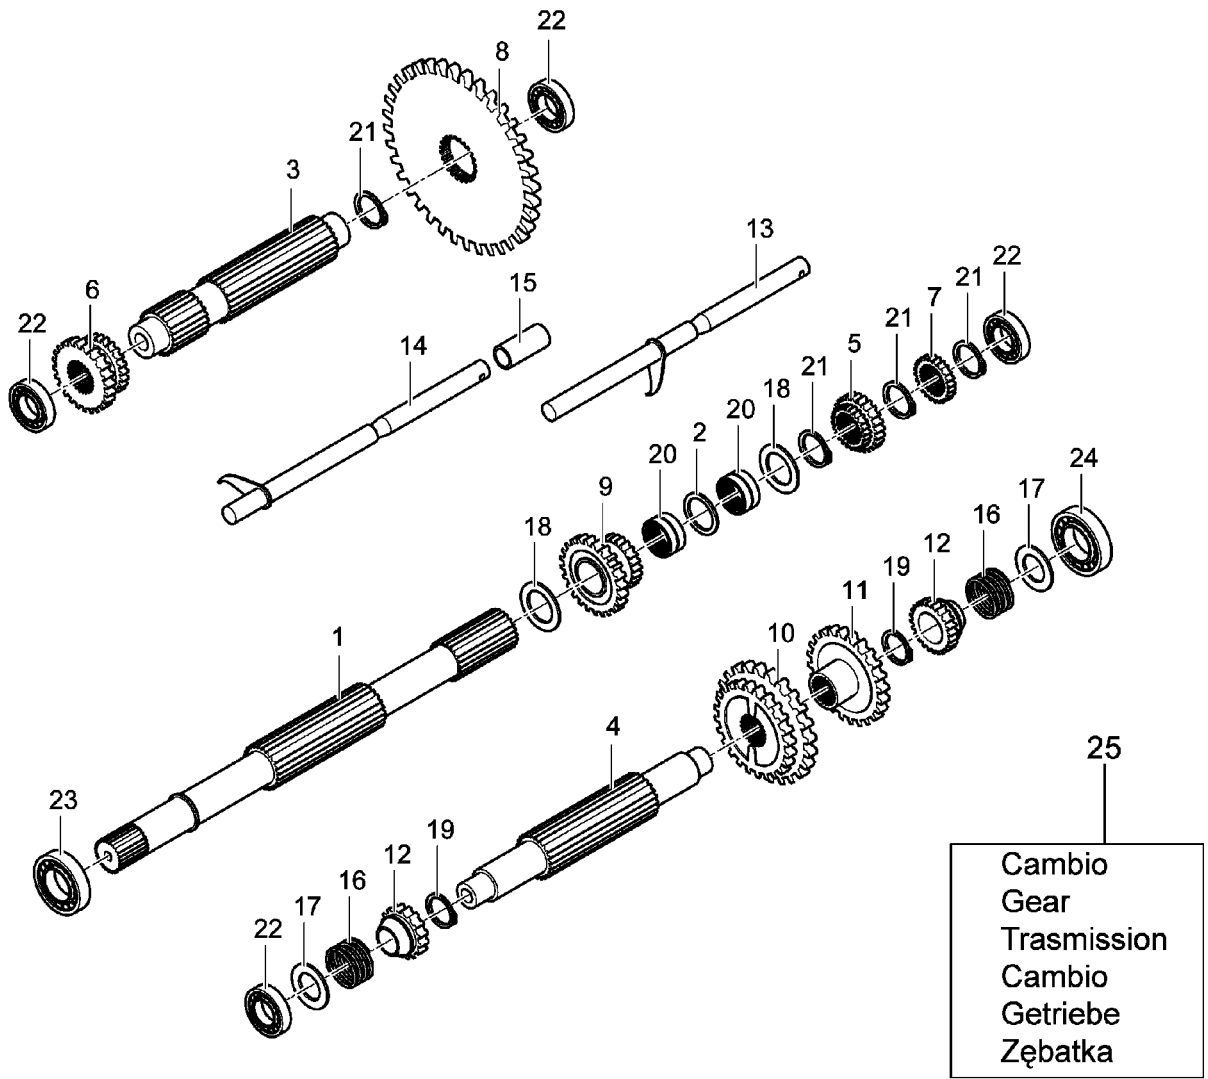

Illustration Getriebe schaltung

0601_007_00

Illustration Getriebe schaltung

Bild Nr.	St.- Zahl	Teile Nr.	Beschreibung
1	1	YF1375031	Eingangswelle
2	1	YF1375032	Distanzstück
3	1	YF1375033	Welle
4	1	YF1375034	Welle
5	1	YF1375035	Zahnrad (gleitend)
6	1	YF1375036	Zahnrad 1a/rm
7	1	YF1375037	Ritzel rm
8	1	YF1375038	Kranz rm
9	1	YF1375039	Zwischenrad
10	1	YF1375040	Zahnrad
11	1	YF1375041	Zahnrad
12	2	YF1375042	Zahnrad
13	1	YF1375043	Steuerstange (gangschaltanlage)
14	1	YF1375044	Steuerstange 1a/rm
15	1	YF1375045	Distanzstück
16	2	YF1375046	Feder (aufschließen)
17	2	YF1375054	Scheibe
18	2	YF1375055	Scheibe
19	2	YF1375053	Seeger-ring
20	2	YF1375056	Rollenkaefig
21	4	YN0114900	Seeger-ring
22	4	YN1258801	Lager
23	1	YN1263701	Lager
24	1	YN1259401	Lager
25	1	YF1440826	Getriebe